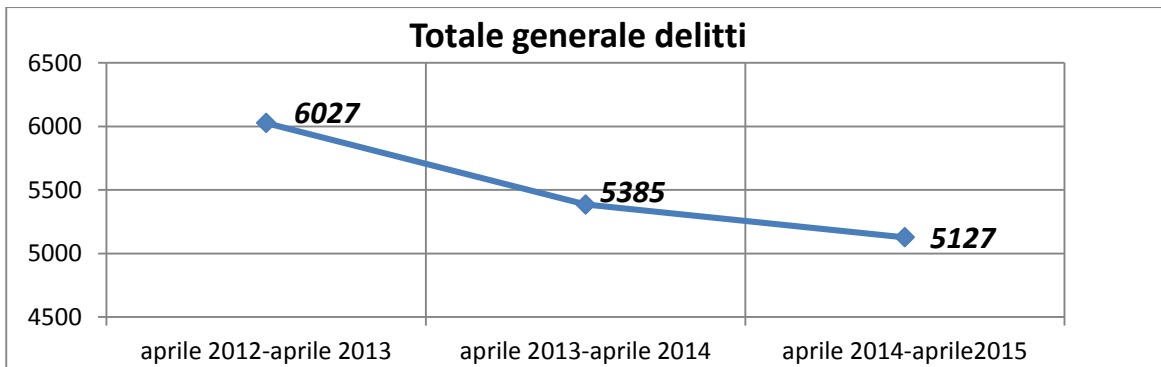

QUESTURA DI TERNI

“163° Anniversario della Fondazione della Polizia di Stato”

- *ESSERCI SEMPRE* -

CITTÀ DI TERNI