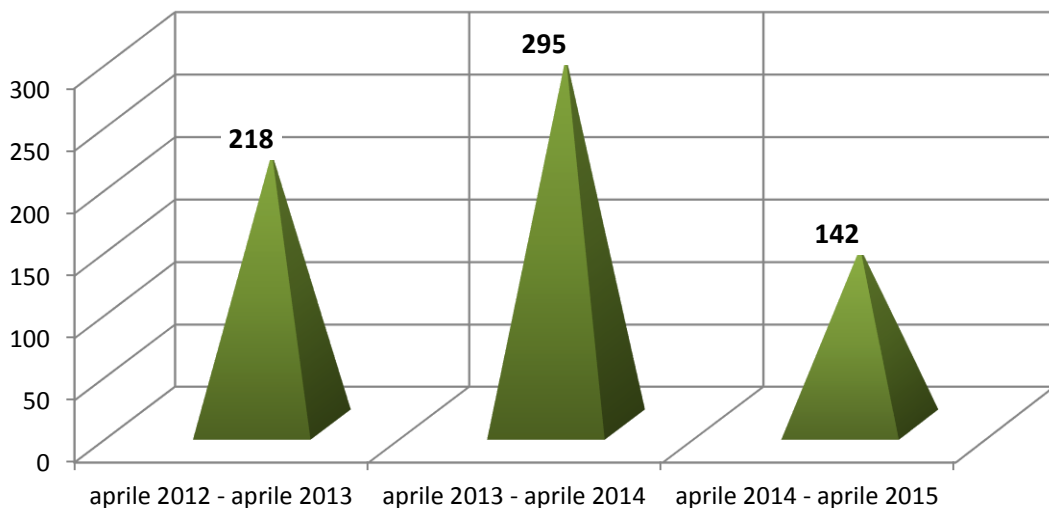

- ESSERCI SEMPRE -

ATTIVITÀ DI REPRESSIONE

Persone deferite in stato di libertà

Persone deferite in stato di arresto

QUESTURA DI TERNI

“163° Anniversario della Fondazione della Polizia di Stato”

- **ESSERCI SEMPRE** -

Attività di Contrasto dei Reati inerenti alle Sostanze Stupefacenti

DROGA SEQUESTRATA

Marijuana Kg 181,604

QUESTURA DI TERNI

“163° Anniversario della Fondazione della Polizia di Stato”

- **ESSERCI SEMPRE** -