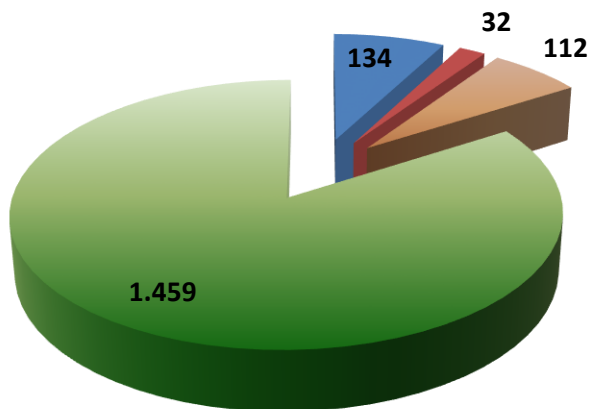

572

QUESTURA DI TERNI

“163° Anniversario della Fondazione della Polizia di Stato”

- ESSERCI SEMPRE -

Attività inerente all'Ordine Pubblico

aprile 2014- aprile 2015

1.737

■ *Manifestazioni di protesta*