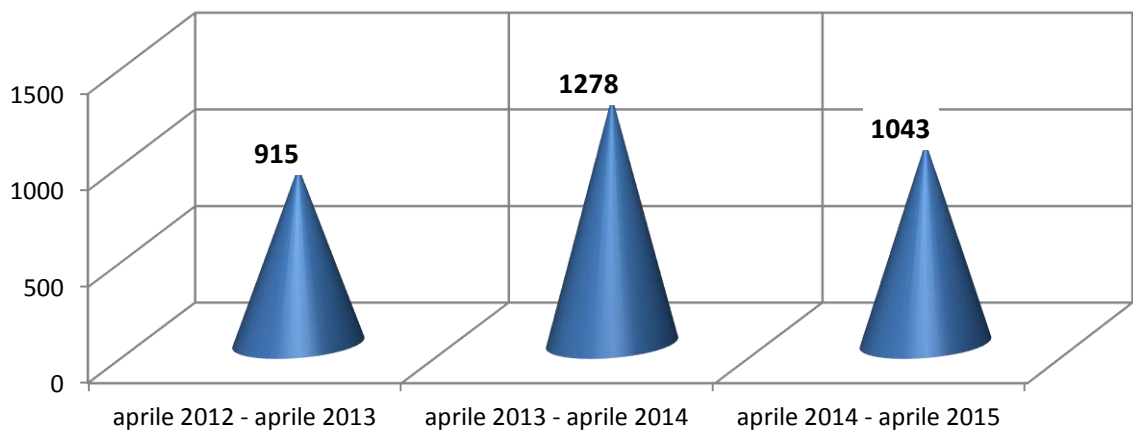

ATTIVITÀ DI REPRESSIONE

Persone deferite in stato di libertà