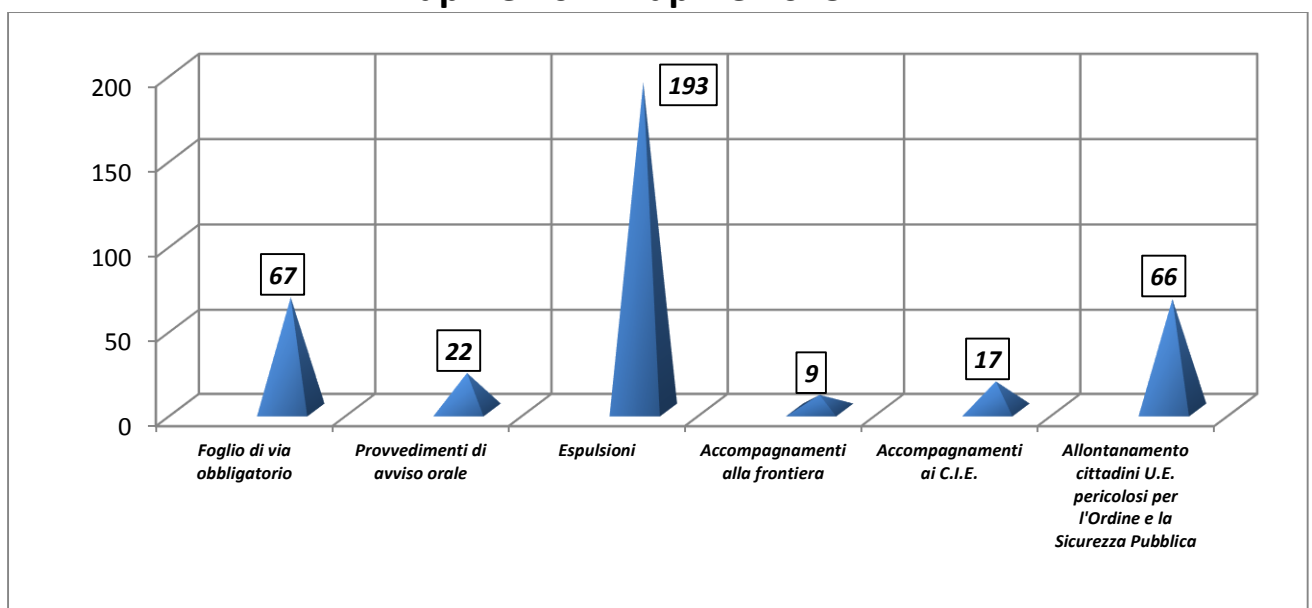

QUESTURA DI TERNI

“163° Anniversario della Fondazione della Polizia di Stato”

- *ESSERCI SEMPRE* -

MISURE AMMINISTRATIVE

- Utilizzo sistematico della misura di prevenzione del rimpatrio con Foglio di Via Obbligatorio nei confronti di soggetti gravati da precedenti penali e di polizia non residenti a Terni e dell'Avviso Orale del Questore;
- Espulsione dei cittadini extracomunitari non in regola con le norme sul soggiorno in Italia e di quelli pericolosi scarcerati da Terni ed Orvieto;
- Accompagnamento coatto presso i Centri di Identificazione ed Espulsione di cittadini comunitari ed extracomunitari irregolari;
- Allontanamento dei cittadini comunitari privi dei mezzi di sussistenza non residenti in Italia o pericolosi per l'ordine e la sicurezza pubblica.

aprile 2014 - aprile 2015