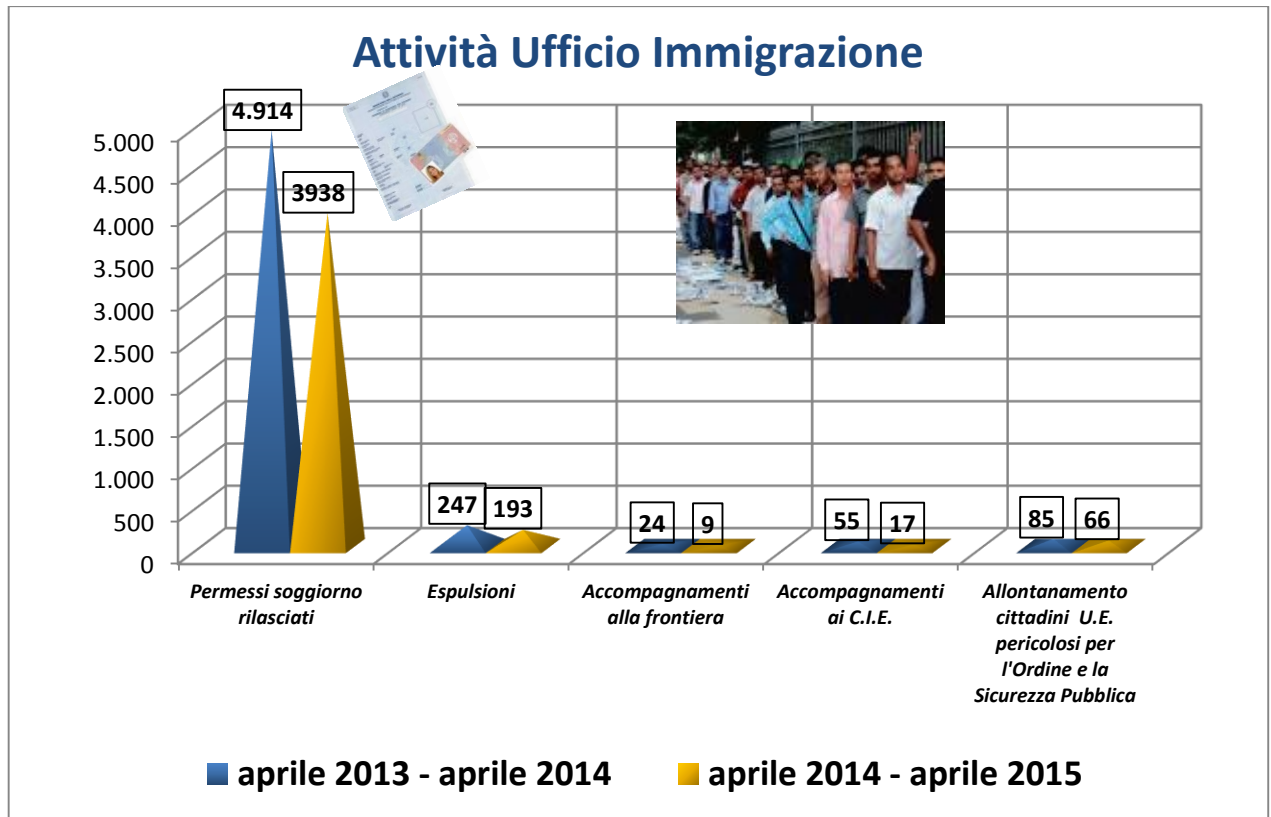

MISURE DI PREVENZIONE IRROGATE

QUESTURA DI TERNI

“163° Anniversario della Fondazione della Polizia di Stato”

- *ESSERCI SEMPRE* -

Attività Emergenza Nord Africa

Cittadini extracomunitari
assegnati alla Provincia di Terni

572

QUESTURA DI TERNI

“163° Anniversario della Fondazione della Polizia di Stato”

- ESSERCI SEMPRE -

Attività inerente all'Ordine Pubblico

aprile 2014- aprile 2015

1.737

■ *Manifestazioni di protesta*