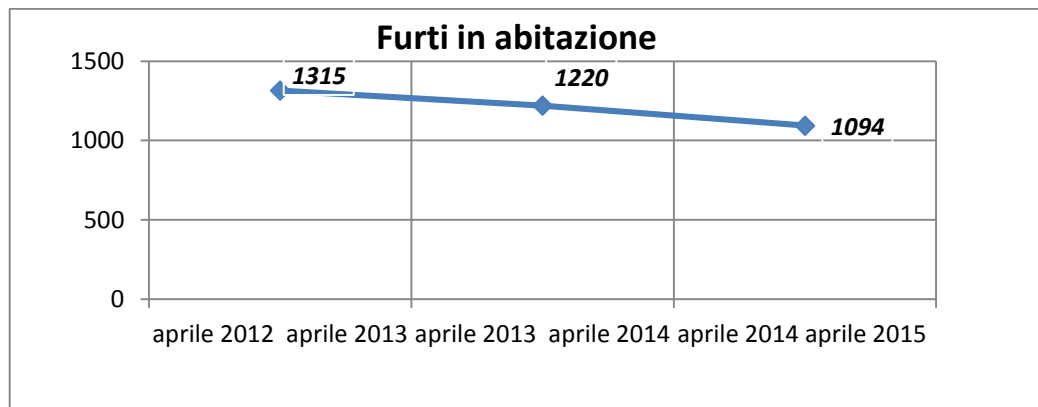

aprile 2014 - aprile 2015

QUESTURA DI TERNI

“163° Anniversario della Fondazione della Polizia di Stato”

- **ESSERCI SEMPRE** -

TERNI E PROVINCIA

QUESTURA DI TERNI

“163° Anniversario della Fondazione della Polizia di Stato”