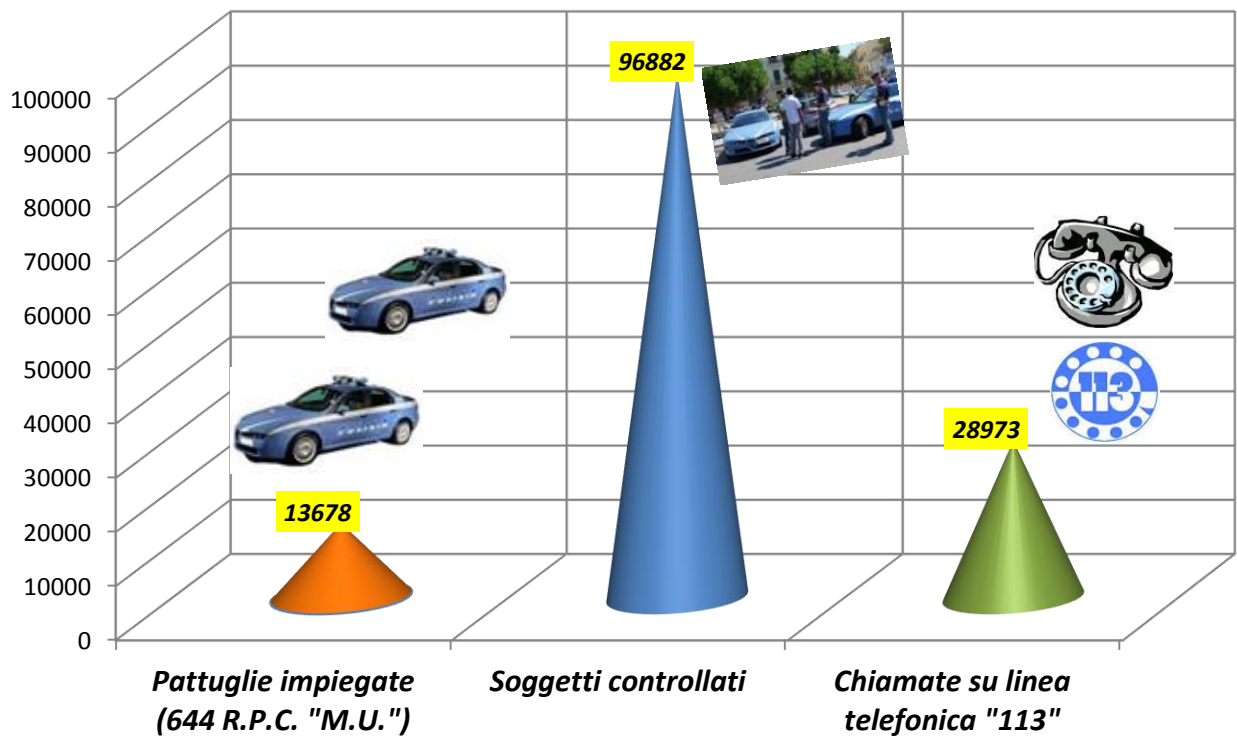

aprile 2014 - aprile 2015