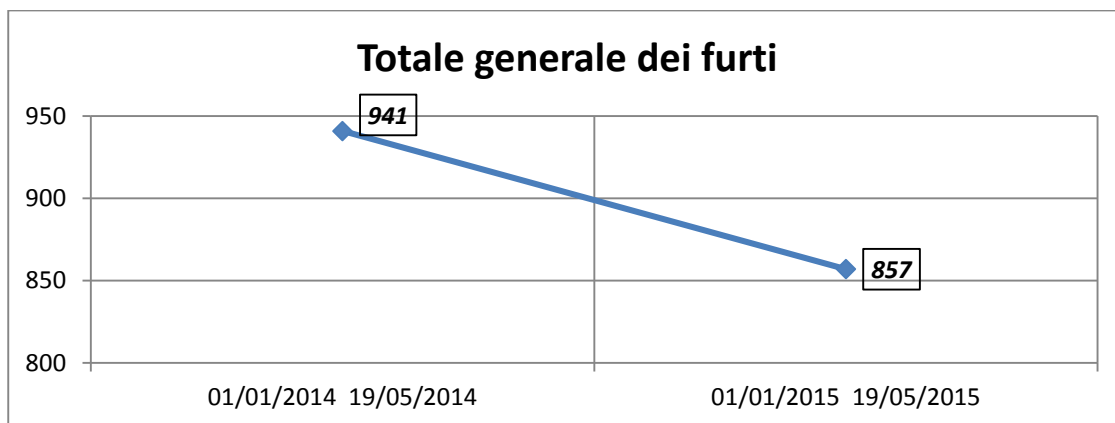

- *ESSERCI SEMPRE* -

CITTÀ DI TERNI

QUESTURA DI TERNI

“163° Anniversario della Fondazione della Polizia di Stato”

- *ESSERCI SEMPRE* -

Città di TERNI – Andamento delitti anno 2015

QUESTURA DI TERNI

“163° Anniversario della Fondazione della Polizia di Stato”