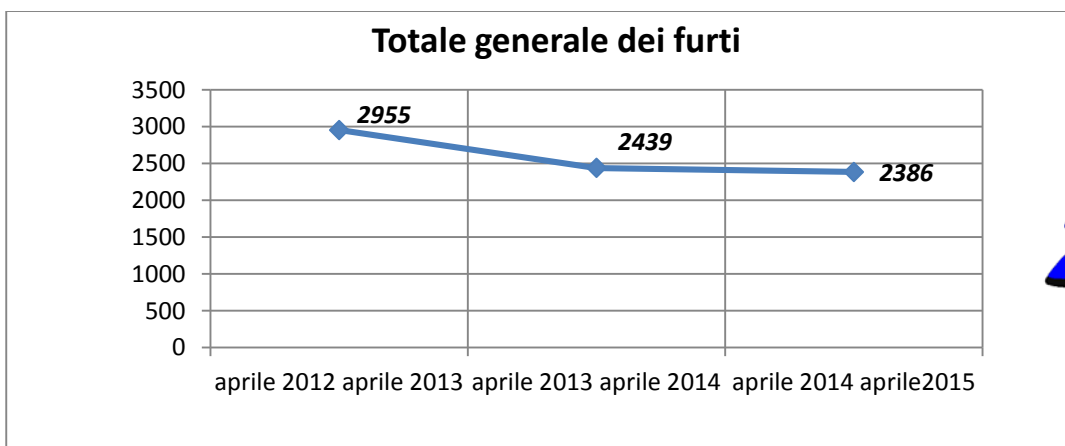

QUESTURA DI TERNI

“163° Anniversario della Fondazione della Polizia di Stato”

- *ESSERCI SEMPRE* -

CITTÀ DI TERNI