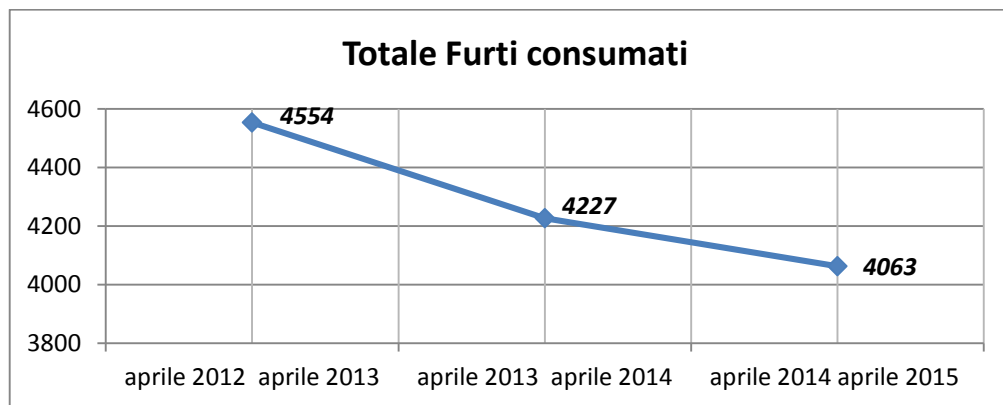

aprile 2014 - aprile 2015

QUESTURA DI TERNI

“163° Anniversario della Fondazione della Polizia di Stato”

- **ESSERCI SEMPRE** -

TERNI E PROVINCIA

QUESTURA DI TERNI

“163° Anniversario della Fondazione della Polizia di Stato”