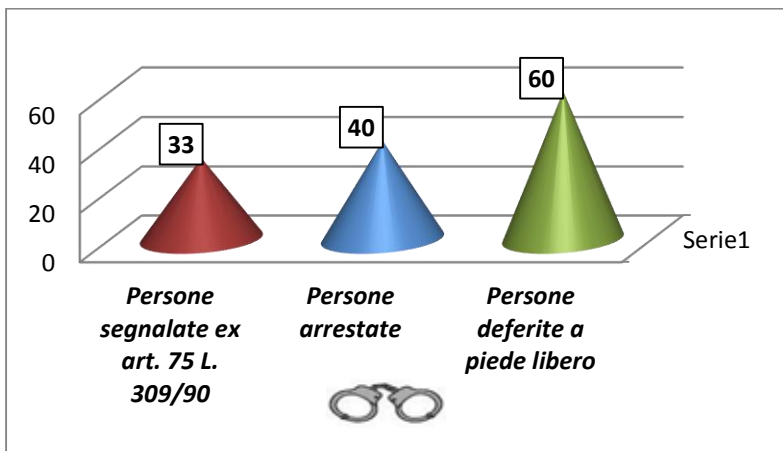

- ESSERCI SEMPRE -

ATTIVITÀ DI REPRESSIONE

Persone deferite in stato di libertà

Persone deferite in stato di arresto

QUESTURA DI TERNI

“163° Anniversario della Fondazione della Polizia di Stato”

- **ESSERCI SEMPRE** -

Attività di Contrasto dei Reati inerenti alle Sostanze Stupefacenti

DROGA SEQUESTRATA

Marijuana Kg 181,604

QUESTURA DI TERNI

“163° Anniversario della Fondazione della Polizia di Stato”

- **ESSERCI SEMPRE** -