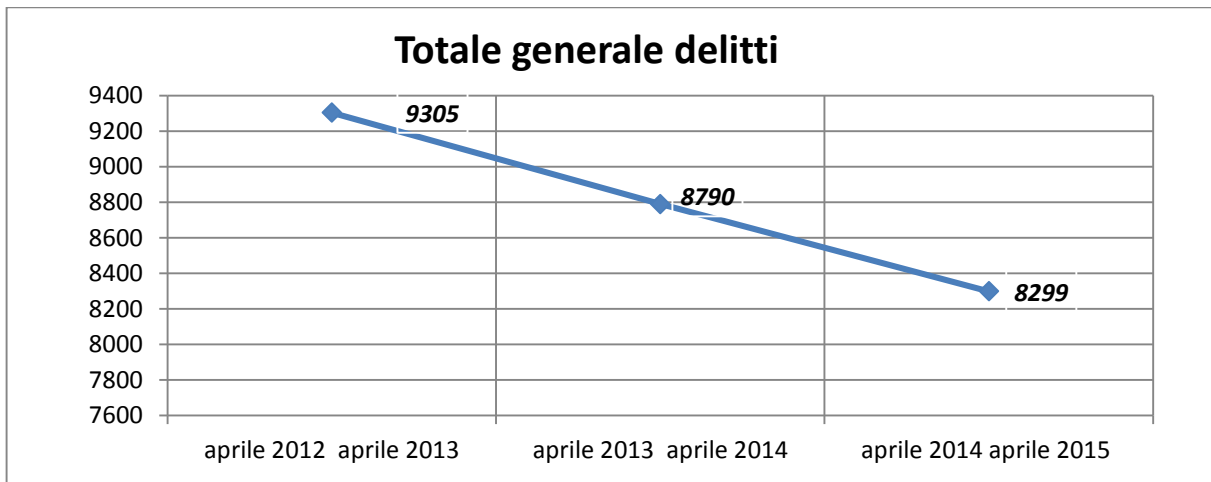

aprile 2014 - aprile 2015

QUESTURA DI TERNI

“163° Anniversario della Fondazione della Polizia di Stato”

- **ESSERCI SEMPRE** -

TERNI E PROVINCIA

QUESTURA DI TERNI

“163° Anniversario della Fondazione della Polizia di Stato”