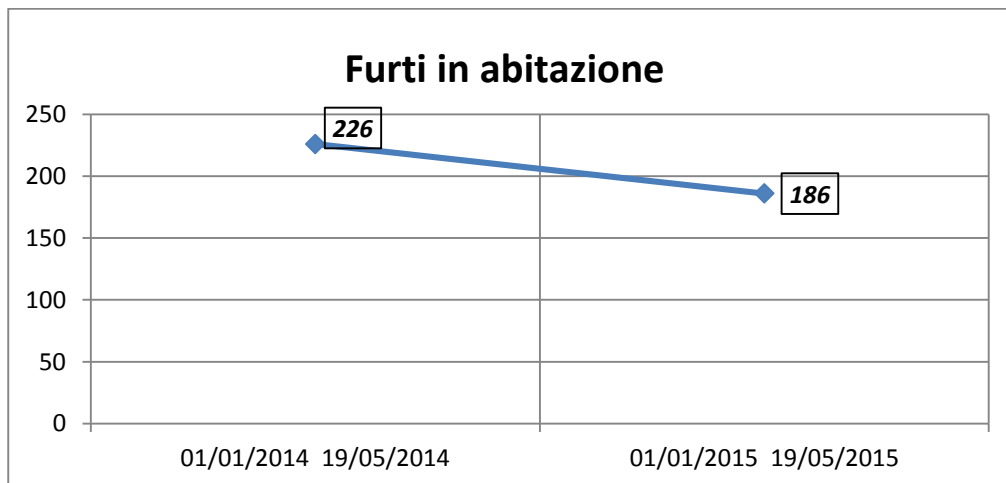

- *ESSERCI SEMPRE* -

CITTÀ DI TERNI

QUESTURA DI TERNI

“163° Anniversario della Fondazione della Polizia di Stato”

- *ESSERCI SEMPRE* -

Città di TERNI – Andamento delitti anno 2015

QUESTURA DI TERNI

“163° Anniversario della Fondazione della Polizia di Stato”