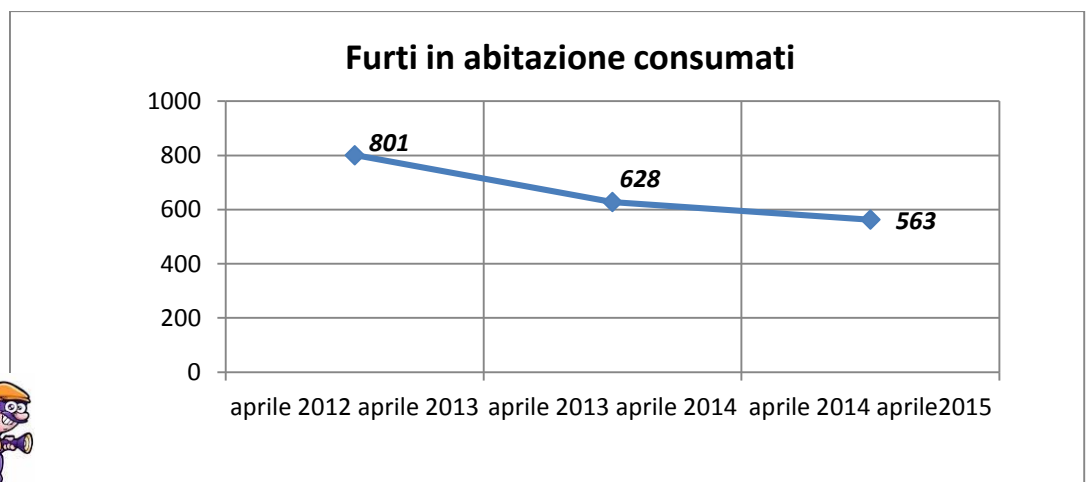

QUESTURA DI TERNI

“163° Anniversario della Fondazione della Polizia di Stato”

- *ESSERCI SEMPRE* -

CITTÀ DI TERNI