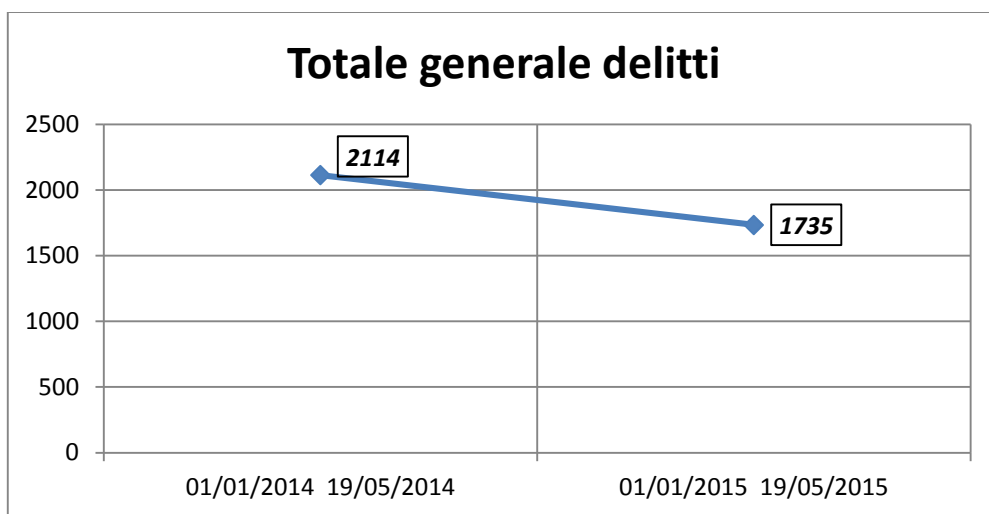

- *ESSERCI SEMPRE* -

CITTÀ DI TERNI

QUESTURA DI TERNI

“163° Anniversario della Fondazione della Polizia di Stato”

- *ESSERCI SEMPRE* -

Città di TERNI – Andamento delitti anno 2015

QUESTURA DI TERNI

“163° Anniversario della Fondazione della Polizia di Stato”