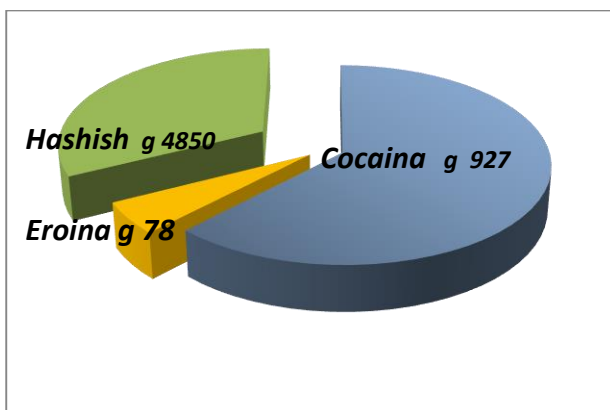

Attività di Contrasto dei Reati inerenti alle Sostanze Stupefacenti

DROGA SEQUESTRATA

Marijuana Kg 181,604

QUESTURA DI TERNI

“163° Anniversario della Fondazione della Polizia di Stato”

- **ESSERCI SEMPRE** -