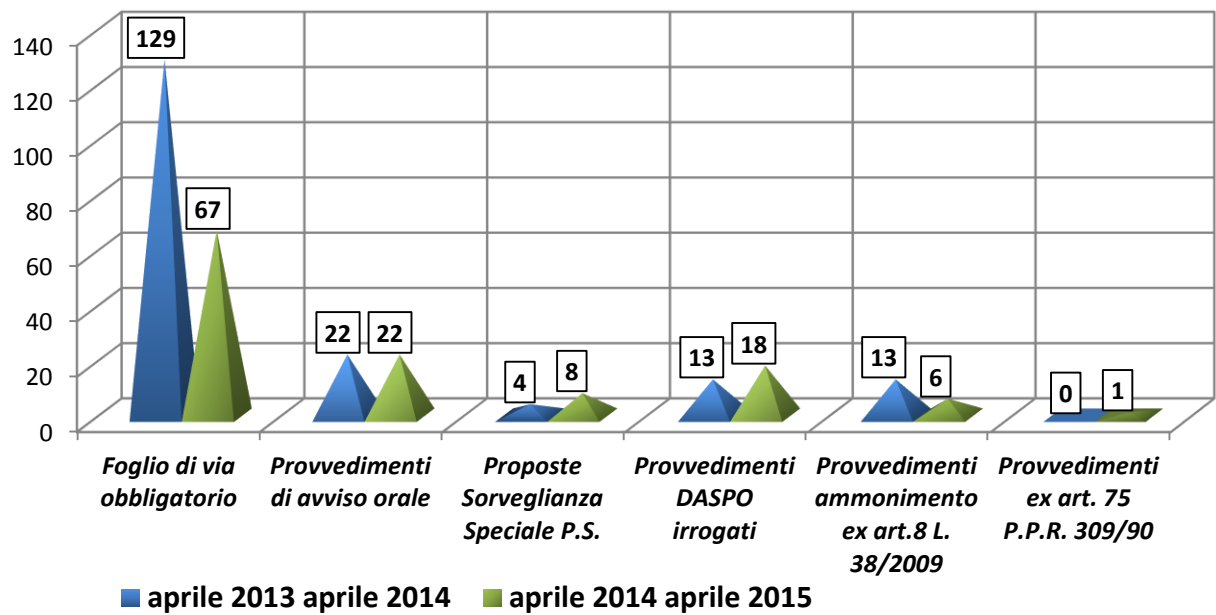

Attività di Contrasto dei Reati inerenti alle Sostanze Stupefacenti

DROGA SEQUESTRATA

Marijuana Kg 181,604

QUESTURA DI TERNI

“163° Anniversario della Fondazione della Polizia di Stato”

- **ESSERCI SEMPRE** -

MISURE DI PREVENZIONE IRROGATE

QUESTURA DI TERNI

“163° Anniversario della Fondazione della Polizia di Stato”

- *ESSERCI SEMPRE* -

Attività Emergenza Nord Africa

Cittadini extracomunitari
assegnati alla Provincia di Terni