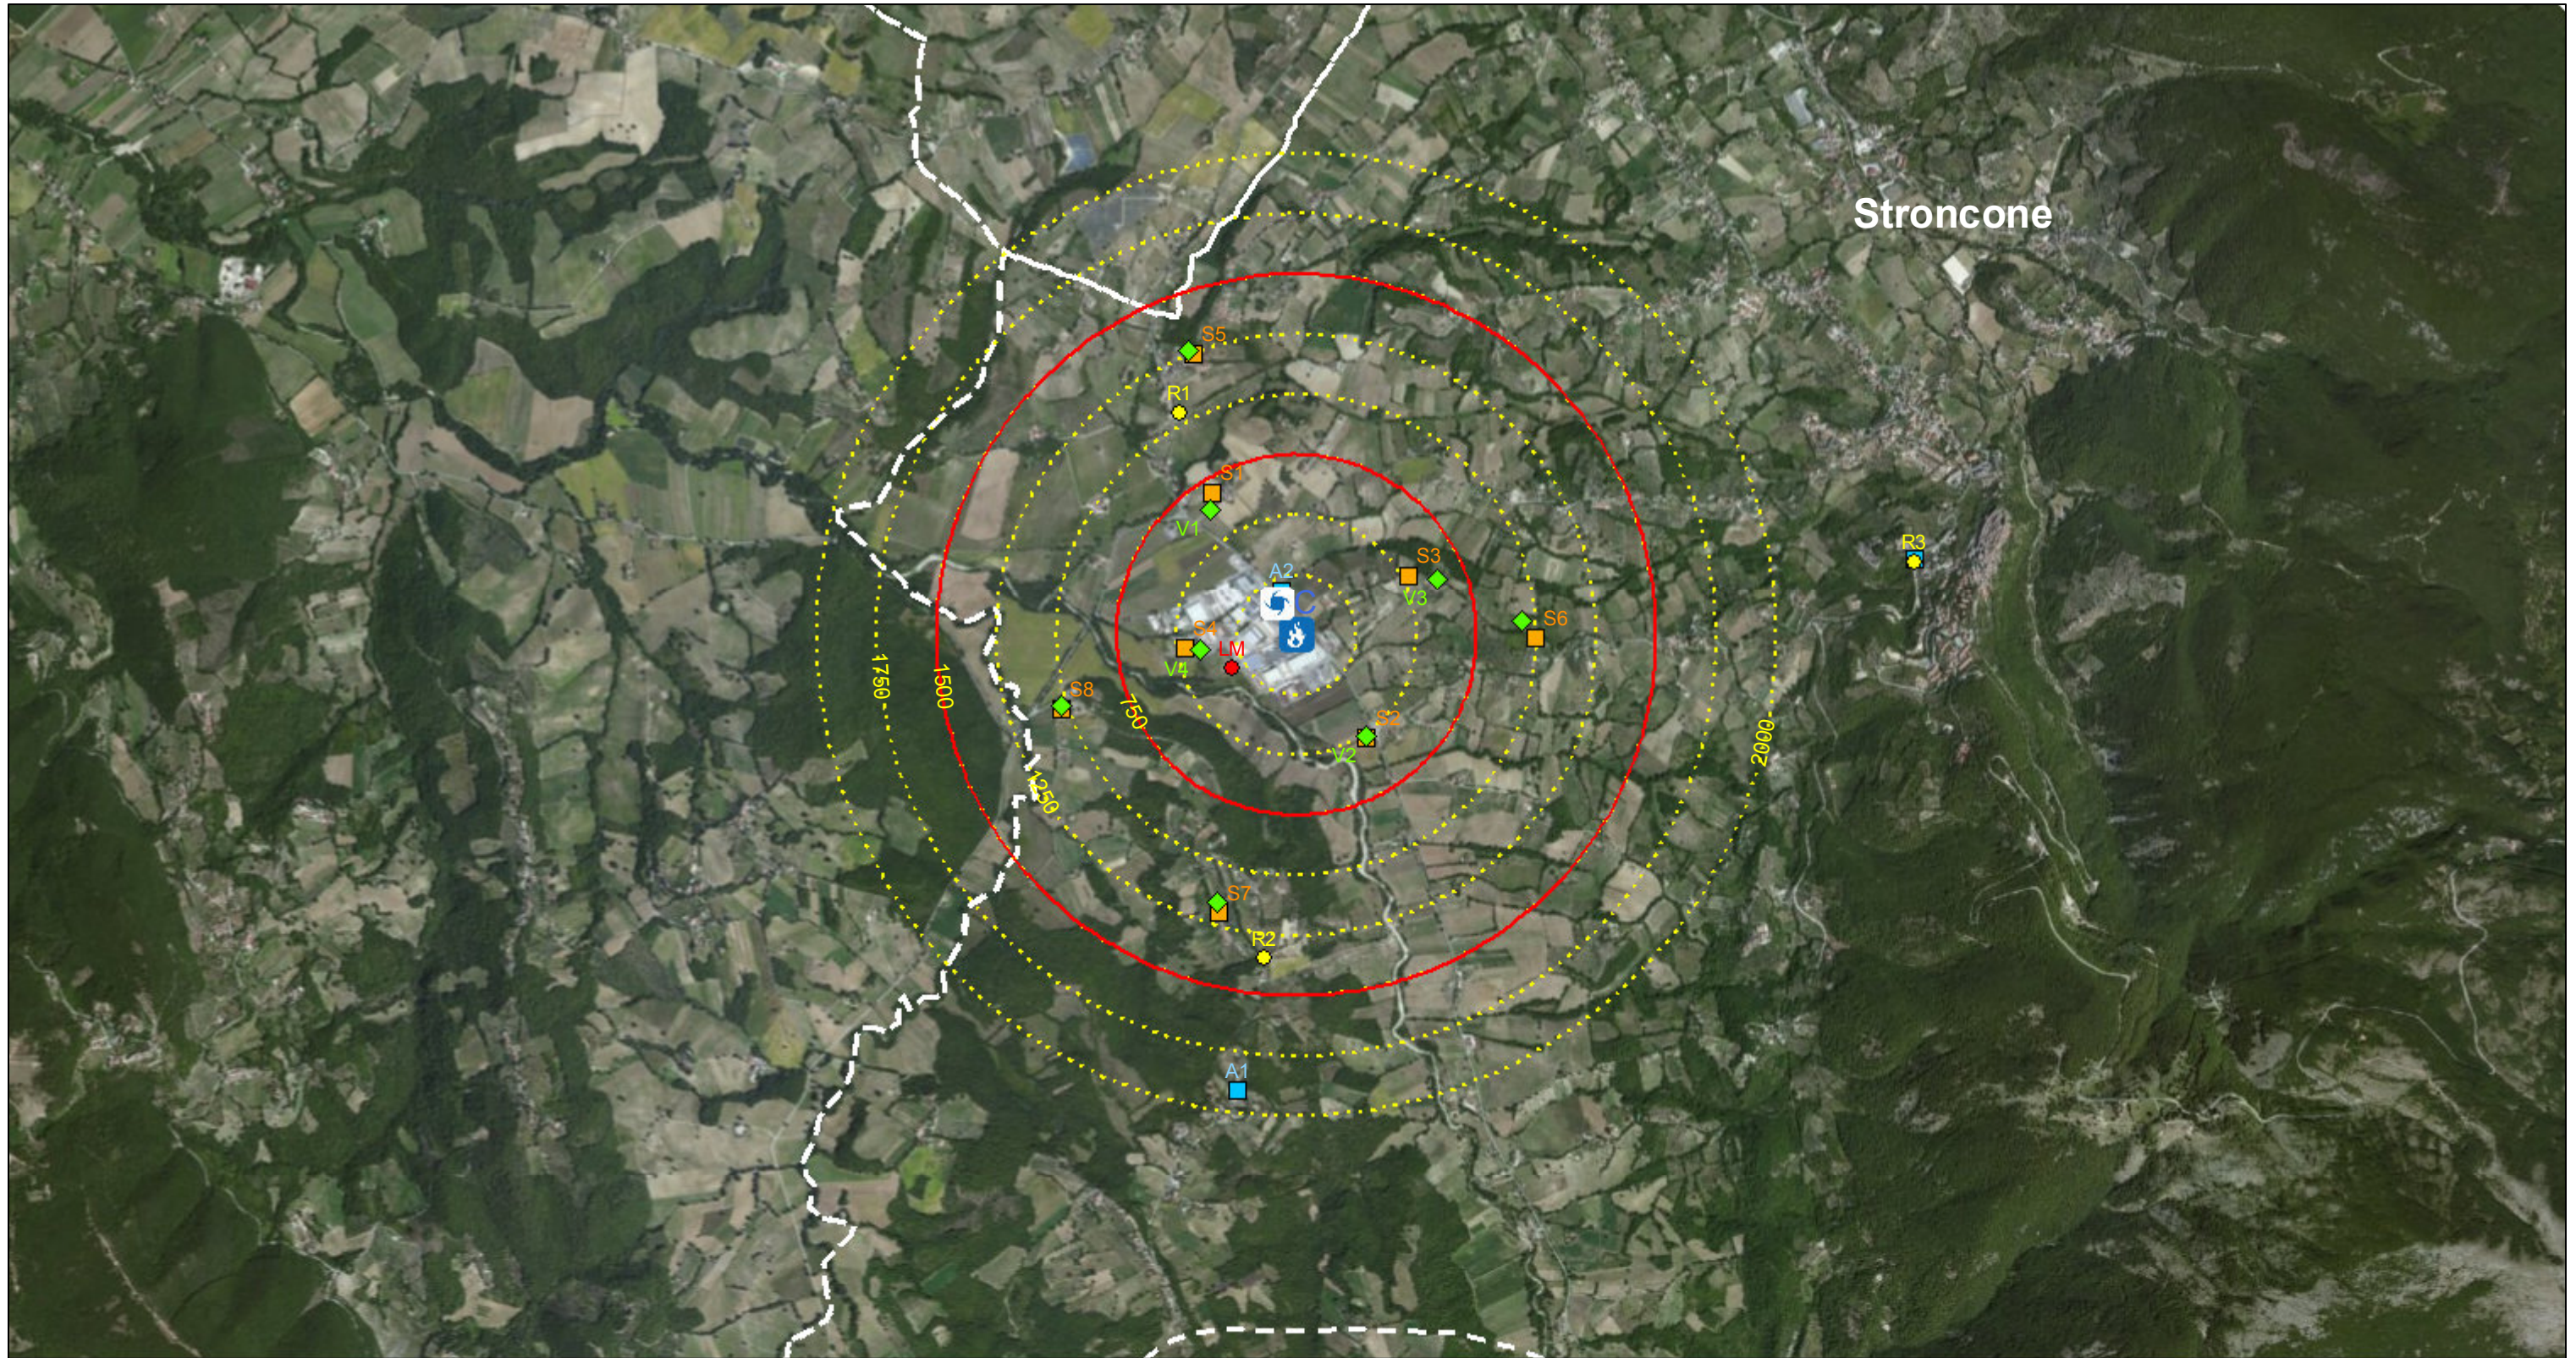

ArcGIS Web Map

Stroncone

July 9, 2015

- Campionatore automatico ad alto volume di aria ambiente
- LABORATORIO MOBILE
- Punti campionamento RADIELLI
- Punti campionamento ARIA CON SACCHE
- Punti campionamento VEGETALI
- Punti campionamento SUOLO
- Luogo incendio
- cerchio distanza 750 e 1500 metri
- Distanze dall'incendio
- Confini comunali

1:36,112

Source: Esri, DigitalGlobe, GeoEye, Earthstar Geographics, CNES/Airbus DS, USDA, USGS, AEX, Getmapping, Aerogrid, IGN, IGP, swisstopo, and the GIS User Community