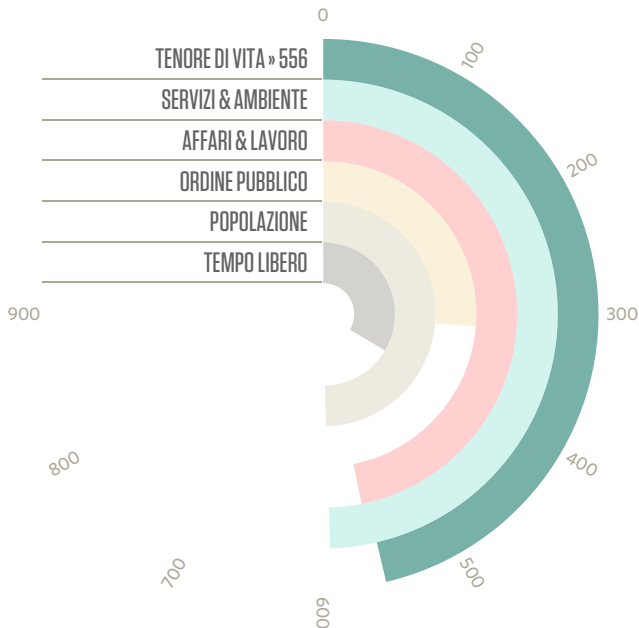

## TROVA LA TUA CITTA' IDEALE

Sposta gli indicatori secondo le tue preferenze, trascina il mouse sulla mappa per osservare le variazioni e il risultato

TENORE DI VITA	-		+
SERVIZI & AMBIENTE	-		+
AFFARI & LAVORO	-		+
ORDINE PUBBLICO	-		+
POPOLAZIONE	-		+
TEMPO LIBERO	-		+

# PROVINCE

CAMBIA... 

CONFRONTA

## Perugia

POSIZIONE

57

PUNTI

504