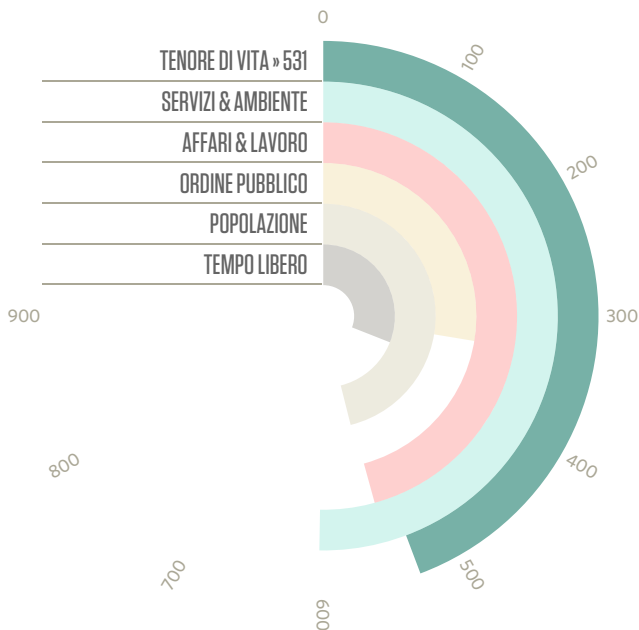

PROVINCE

CAMBIA...

CONFRONTA

Terni

POSIZIONE

65

PUNTI

490

TENORE DI VITA

VALORE

PUNTI

Valore Aggiunto pro capite (euro)

442

20.619

Patrimonio familiare medio (euro)

556

286.035

Importo medio mensile pensioni (euro)

725

817

Consumi per famiglia (euro)

724

1.926

Spesa per turismo all'estero (euro pro capite)

208

264

Costo casa al metro quadro (euro)

529

1.700

230.607

ABITANTI

Regione: **Umbria**

Capoluogo: **Terni**

Targa: **TR**

Superficie: **2.122 km²**

Densità: **107,38 ab./km²**

TENORE DI VITA
• SERVIZI E AMBIENTE

- AFFARI E LAVORO
- ORDINE PUBBLICO
- POPOLAZIONE
- TEMPO LIBERO

Quotidiano politico economico e finanziario ▢ Fondato nel 1865

SEGUI SU:

CERCA

KEYWORD:

GRUPPO24ORE

[Sito corporate](#)
[Contatti](#)
[Redazione online](#)
[Professioni e Imprese 24](#)
[Formazione e eventi](#)
[Radio 24](#)
[Il Sole 24ORE Finanza](#)
[Il Sole 24ORE P.A.](#)
[Radiocor](#)

SEZIONI

[Italia](#)
[Mondo](#)
[Norme&Tributi](#)
[Finanza&Mercati](#)
[Impresa&Territori](#)
[Nova24 Tech](#)
[Plus24 Risparmi](#)
[Commenti&Inchieste](#)
[Strumenti di Lavoro](#)

CANALI

[Moda24](#)
[Motori24](#)
[Luxury24](#)
[Viaggi24](#)
[Casa24plus](#)
[Salute24](#)
[ArtEconomy24](#)
[Job24](#)
[Shopping24](#)

STRUMENTI

[Stream24](#)
[Blog](#)
[L'Esperto Risponde](#)

SERVIZI

[Argomenti del Sole](#)
[Versione digitale](#)
[Banche Dati](#)
[Newsletter](#)
[RSS](#)
[Meteo](#)
[iPad](#)
[Finanza & Mercati per iPad](#)
[La Vita Nòva](#)

LINK UTILI

[AfricaTimesNews](#)
[Il Gastronomo](#)
[AGI China24](#)
[Guida Affari](#)
[Pagine Gialle](#)
[Pagine Bianche](#)
[Tutto Città](#)
[Audiweb](#)
[OPA](#)