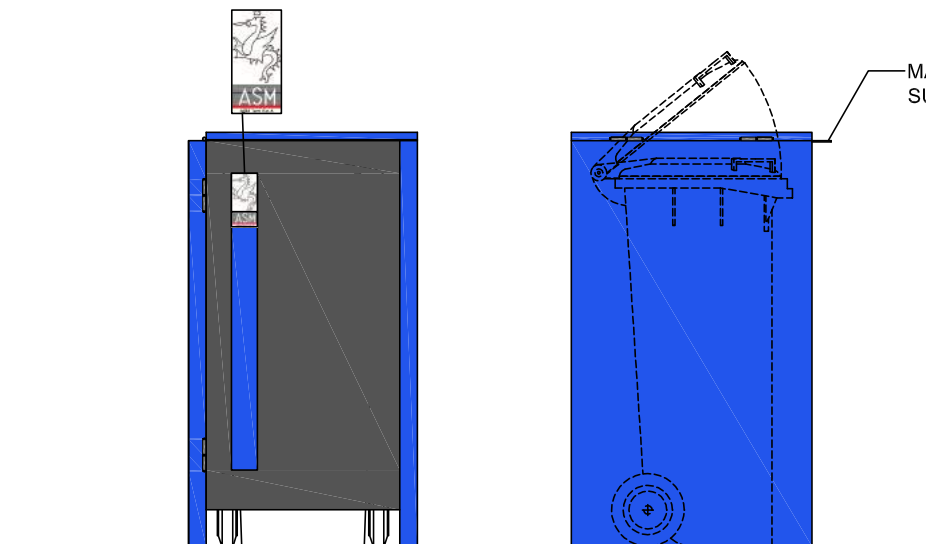

ESEMPI LAMIERE ACCIAIO STIRATO DESIGN

PIANTA SCALA 1:50

secco umido vetro - metalli plastica carta

PROSPETTO CONTENITORI AFFIANCATI
SCALA 1:50

PROSPETTO ALTO
SCALA 1:20

PROSPETTO LATERALE
SCALA 1:20

PROSPETTO FRONTALE
SCALA 1:20

SEZIONE VERTICALE
SCALA 1:20

PROSPETTO FRONTALE
SCALA 1:20

PROSPETTO LATERALE
SCALA 1:20