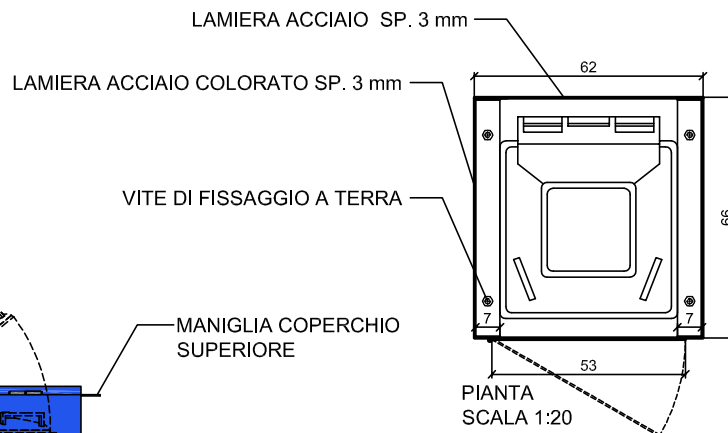

ESEMPI LAMIERE ACCIAIO STIRATO DESIGN

PIANTA SCALA 1:50

secco umido vetro - metalli plastica carta

PROSPETTO CONTENITORI AFFIANCATI
SCALA 1:50

PROSPETTO ALTO
SCALA 1:20

PROSPETTO LATERALE
SCALA 1:20

PROSPETTO FRONTALE
SCALA 1:20

SEZIONE VERTICALE
SCALA 1:20

PROSPETTO FRONTALE
SCALA 1:20

PROSPETTO LATERALE
SCALA 1:20