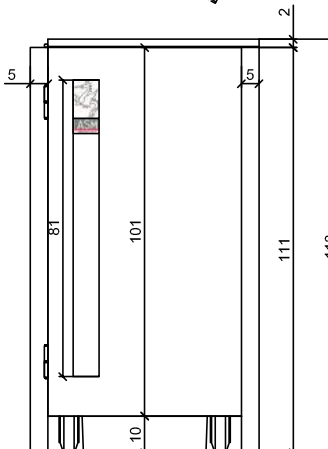

ESEMPI LAMIERE ACCIAIO STIRATO DESIGN

PIANTA SCALA 1:50

secco umido vetro - metalli plastica carta

PROSPETTO CONTENITORI AFFIANCATI
SCALA 1:50

PROSPETTO ALTO
SCALA 1:20

PROSPETTO LATERALE
SCALA 1:20

PROSPETTO FRONTALE
SCALA 1:20

SEZIONE VERTICALE
SCALA 1:20

PROSPETTO FRONTALE
SCALA 1:20

PROSPETTO LATERALE
SCALA 1:20