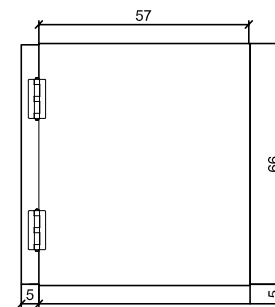

ESEMPI LAMIERE ACCIAIO STIRATO DESIGN

PIANTA SCALA 1:50

secco umido vetro - metalli plastica carta

PROSPETTO CONTENITORI AFFIANCATI
SCALA 1:50

PROSPETTO ALTO
SCALA 1:20

PROSPETTO LATERALE
SCALA 1:20

PROSPETTO FRONTALE
SCALA 1:20

SEZIONE VERTICALE
SCALA 1:20

PROSPETTO FRONTALE
SCALA 1:20

PROSPETTO LATERALE
SCALA 1:20