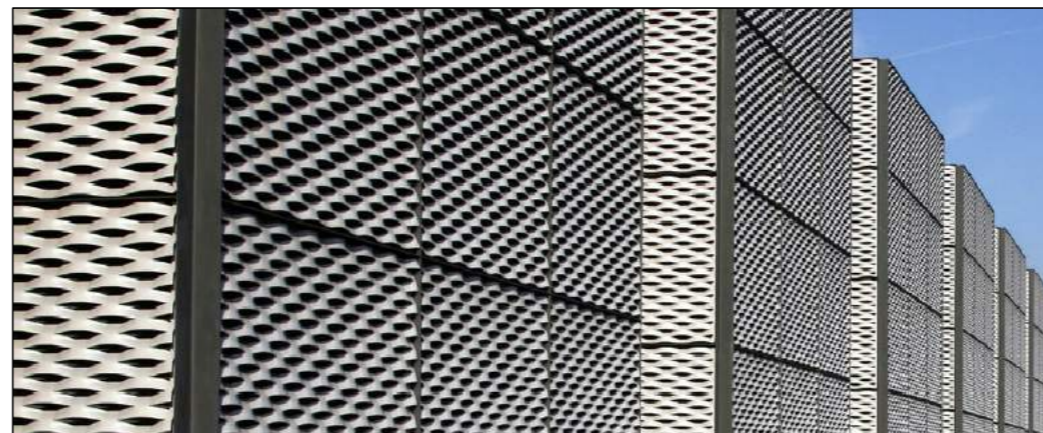

ESEMPI LAMIERE ACCIAIO STIRATO DESIGN

PIANTA SCALA 1:50

secco umido vetro - metalli plastica carta

PROSPETTO CONTENITORI AFFIANCATI
SCALA 1:50

PROSPETTO ALTO
SCALA 1:20

PROSPETTO LATERALE
SCALA 1:20

PROSPETTO FRONTALE
SCALA 1:20

SEZIONE VERTICALE
SCALA 1:20

PROSPETTO FRONTALE
SCALA 1:20

PROSPETTO LATERALE
SCALA 1:20