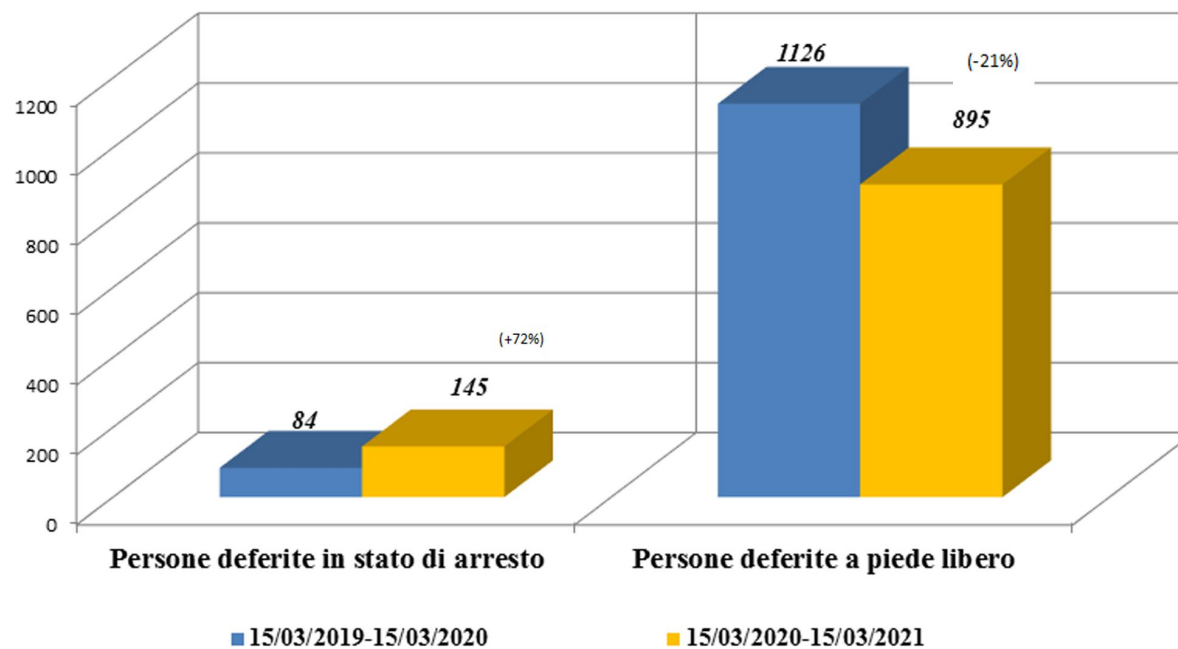

QUESTURA DI TERNI

10.04.2021

*Anniversario
della fondazione
della Polizia di Stato*

#ESSERCISEMPRE

Controllo del Territorio Terni e Provincia

Controllo del Territorio Attività Ufficio Prevenzione Generale e Soccorso Pubblico Città di Terni

Persone deferite all'Autorità Giudiziaria

Reati denunciati

Reati contro il Patrimonio

Furti

Furti città di Terni

Furti Terni e Provincia

Reati contro il Patrimonio

Violenza di Genere

(Dati relativi alle persone deferite all'A.G. riferiti a tutte le Forze di Polizia)

Misure di prevenzione

Contrasto alla diffusione delle sostanze stupefacenti Città di Terni

Sostanza stupefacente sequestrata