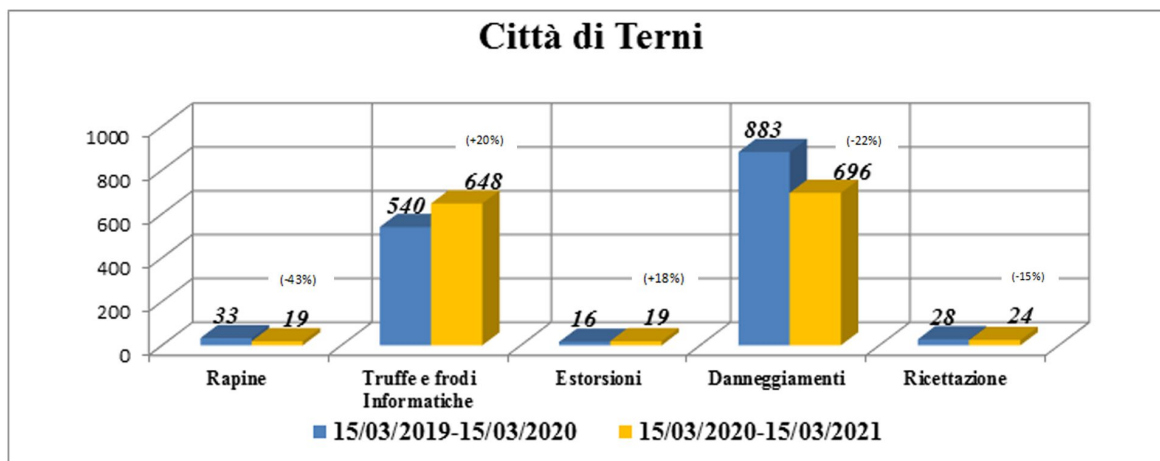

Persone deferite all'Autorità Giudiziaria

Reati denunciati

Reati contro il Patrimonio

Furti

Furti città di Terni

Furti Terni e Provincia

Reati contro il Patrimonio

Violenza di Genere

(Dati relativi alle persone deferite all'A.G. riferiti a tutte le Forze di Polizia)

Misure di prevenzione

Contrasto alla diffusione delle sostanze stupefacenti Città di Terni

Sostanza stupefacente sequestrata