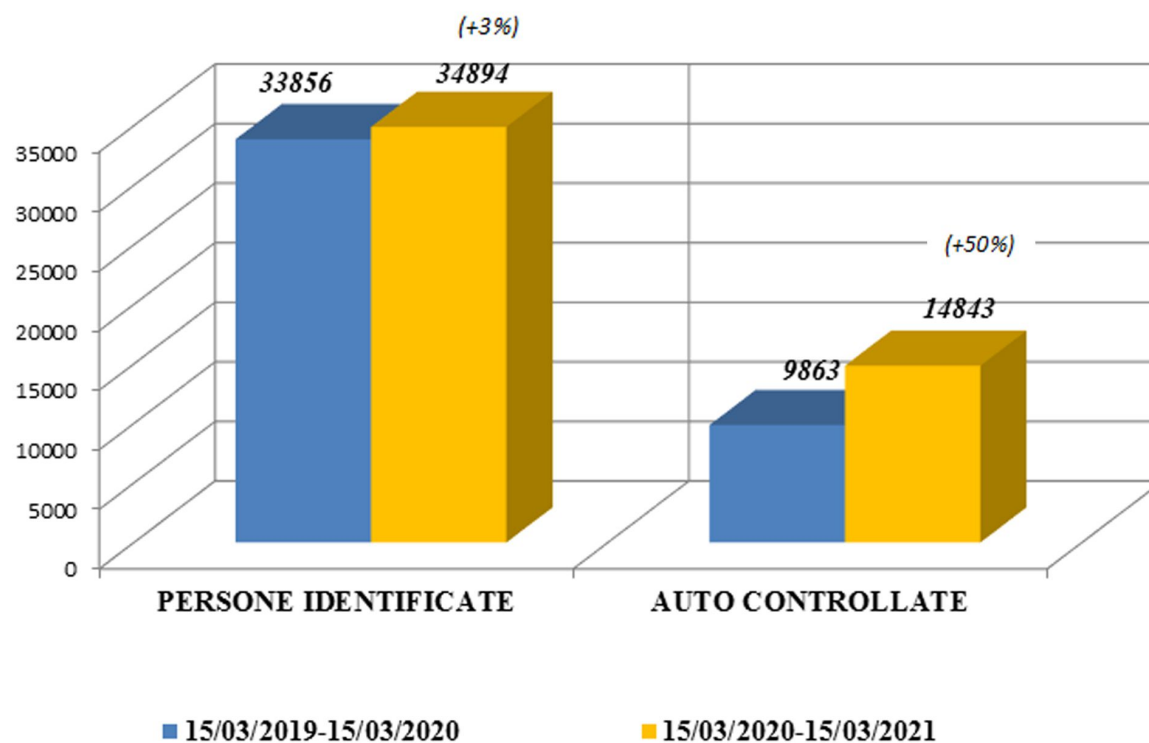

QUESTURA DI TERNI

10.04.2021

*Anniversario
della fondazione
della Polizia di Stato*

#ESSERCISEMPRE

Controllo del Territorio Terni e Provincia

Controllo del Territorio Attività Ufficio Prevenzione Generale e Soccorso Pubblico Città di Terni