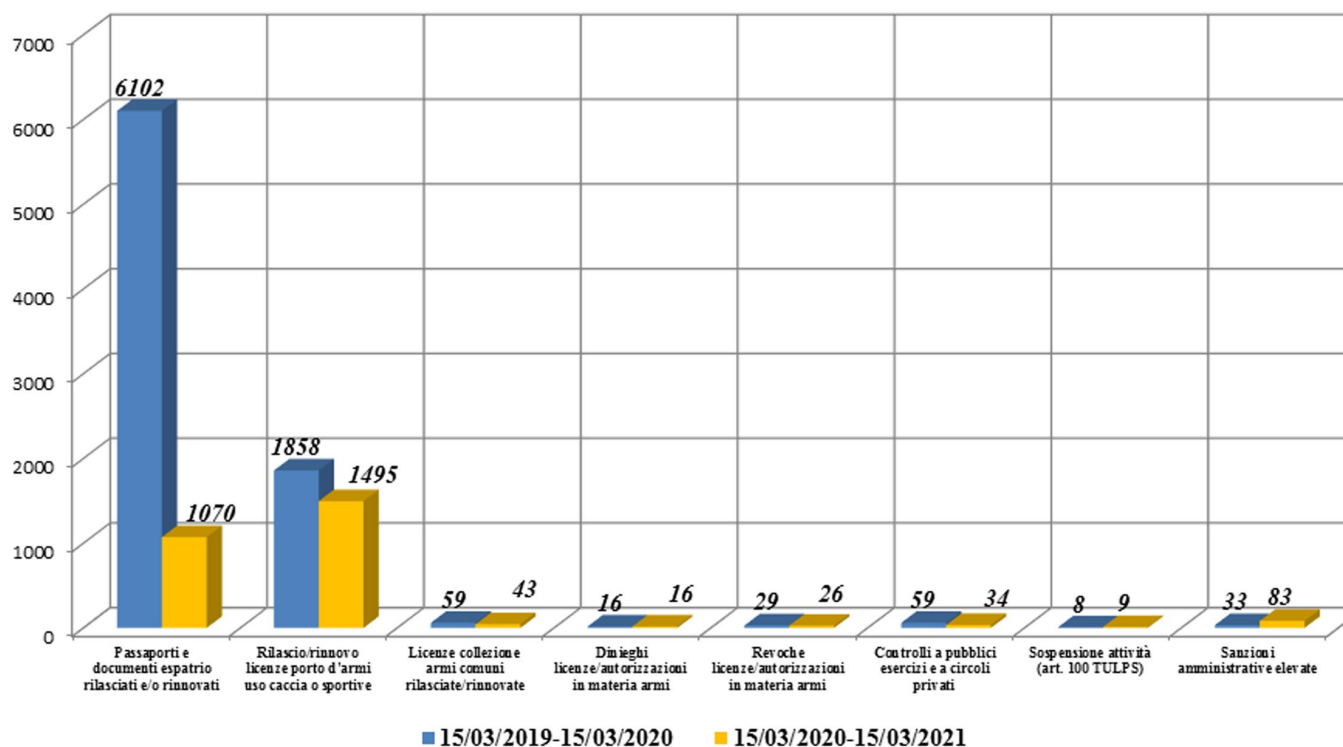

(Dati relativi alle persone deferite all'A.G. riferiti a tutte le Forze di Polizia)

Misure di prevenzione

Contrasto alla diffusione delle sostanze stupefacenti Città di Terni

Sostanza stupefacente sequestrata

Attività Polizia Amministrativa e Sociale

Attività Ufficio Immigrazione Espulsioni – Allontanamenti

Attività Ufficio Immigrazione Terni e Provincia

Cittadini extracomunitari titolari di permesso di soggiorno in corso di validità