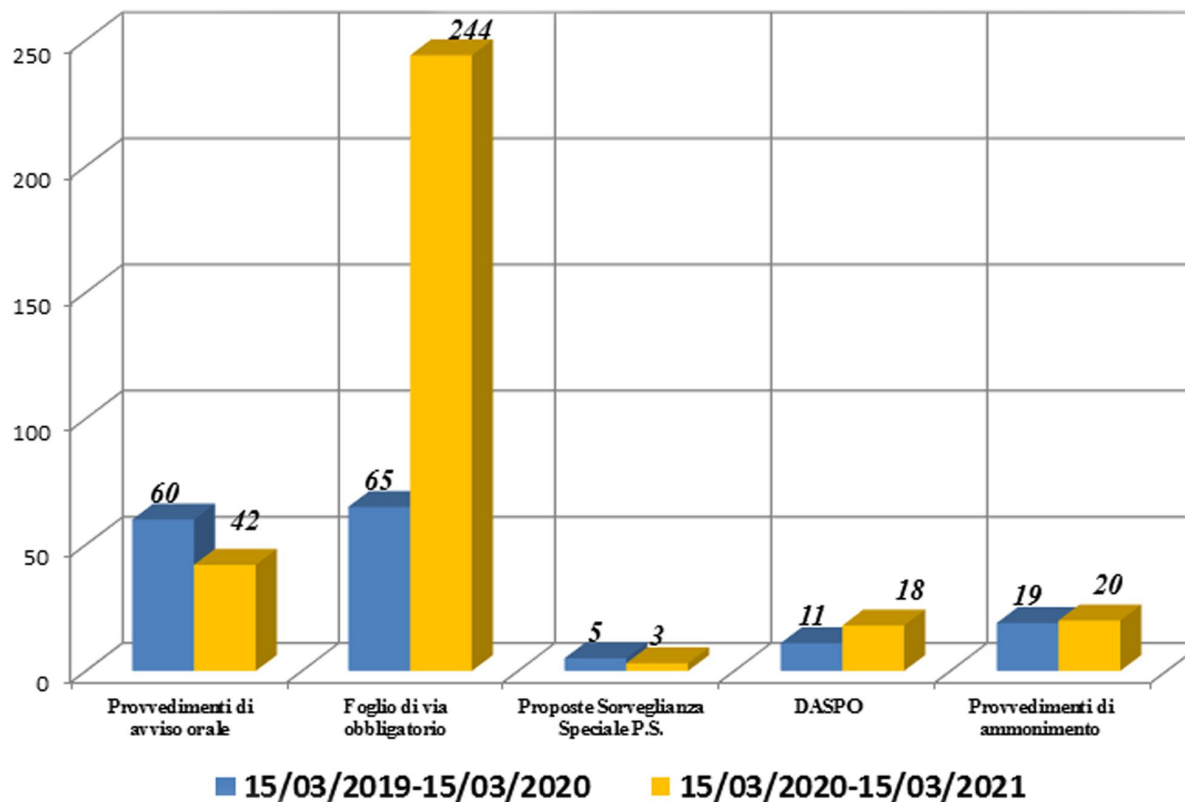

QUESTURA DI TERNI

10.04.2021

*Anniversario
della fondazione
della Polizia di Stato*

#ESSERCISEMPRE

Controllo del Territorio Terni e Provincia

Controllo del Territorio Attività Ufficio Prevenzione Generale e Soccorso Pubblico Città di Terni

Persone deferite all'Autorità Giudiziaria

Reati denunciati

Reati contro il Patrimonio

Furti

Furti città di Terni

Furti Terni e Provincia

Reati contro il Patrimonio

Violenza di Genere

(Dati relativi alle persone deferite all'A.G. riferiti a tutte le Forze di Polizia)

Misure di prevenzione

Contrasto alla diffusione delle sostanze stupefacenti Città di Terni

Sostanza stupefacente sequestrata