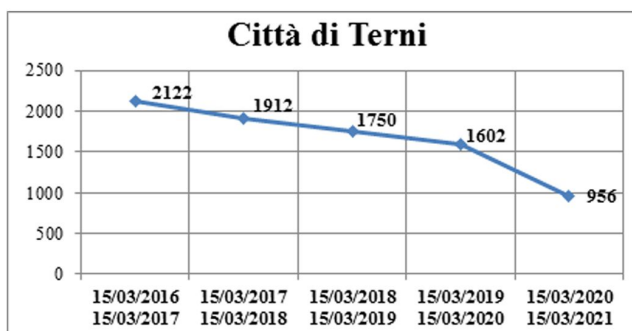

Persone deferite all'Autorità Giudiziaria

Reati denunciati

Reati contro il Patrimonio

Furti

Furti città di Terni

Furti Terni e Provincia

Reati contro il Patrimonio

Violenza di Genere