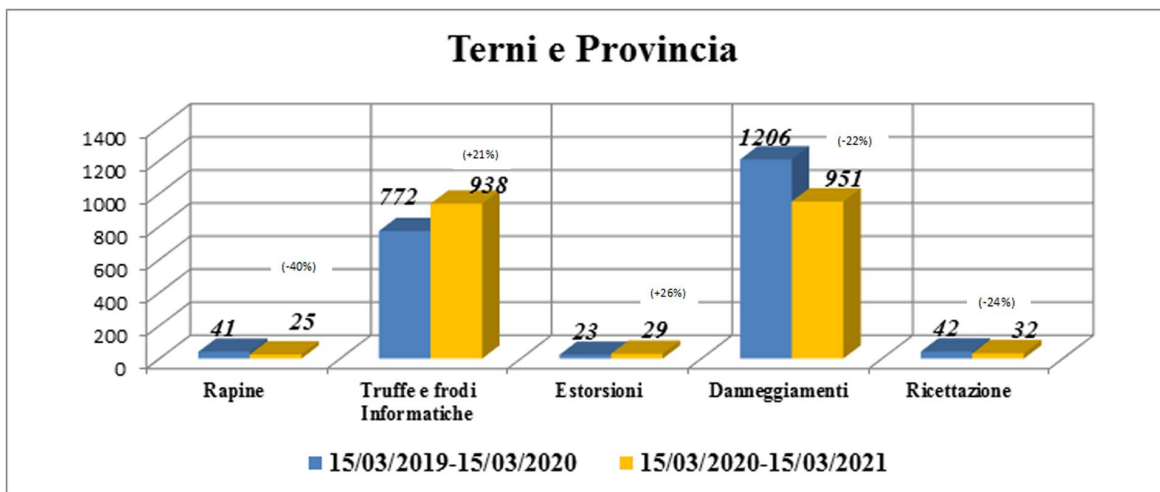

Persone deferite all'Autorità Giudiziaria

Reati denunciati

Reati contro il Patrimonio

Furti

Furti città di Terni

Furti Terni e Provincia

Reati contro il Patrimonio

Violenza di Genere

(Dati relativi alle persone deferite all'A.G. riferiti a tutte le Forze di Polizia)

Misure di prevenzione

Contrasto alla diffusione delle sostanze stupefacenti Città di Terni

Sostanza stupefacente sequestrata