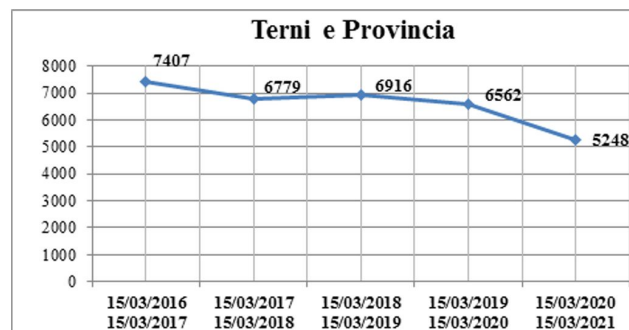

Reati denunciati