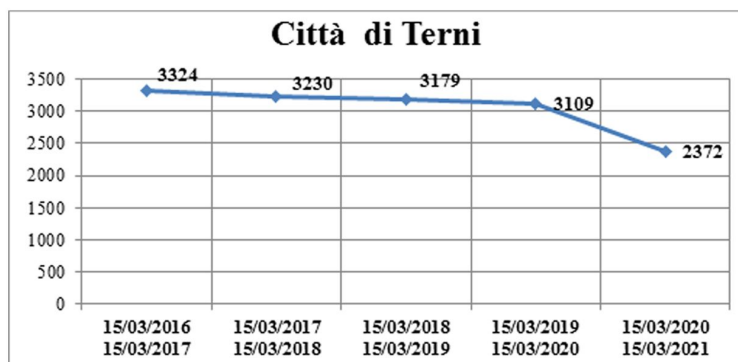

Reati contro il Patrimonio