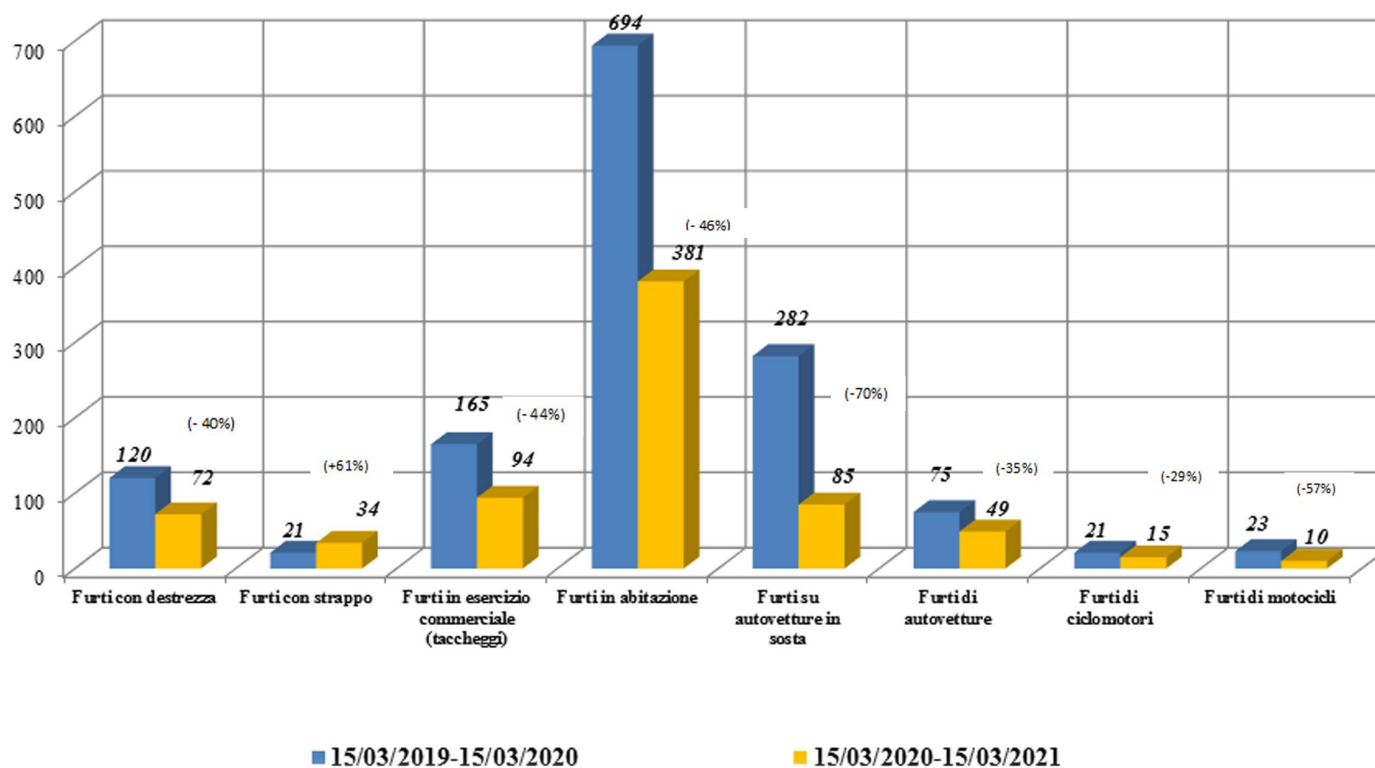

Persone deferite all'Autorità Giudiziaria

Reati denunciati

Reati contro il Patrimonio

Furti

Furti città di Terni

Furti Terni e Provincia

Reati contro il Patrimonio

Violenza di Genere

(Dati relativi alle persone deferite all'A.G. riferiti a tutte le Forze di Polizia)

Misure di prevenzione

Contrasto alla diffusione delle sostanze stupefacenti Città di Terni

Sostanza stupefacente sequestrata