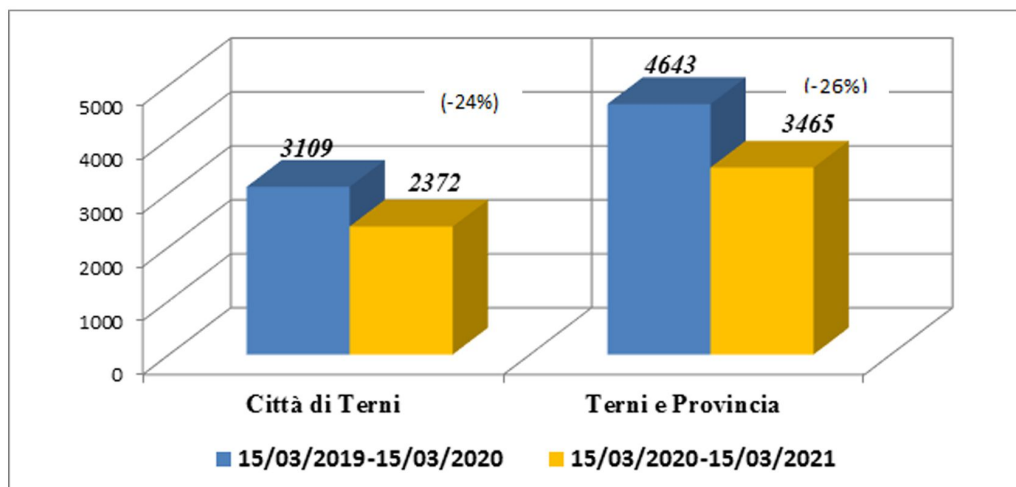

Reati contro il Patrimonio