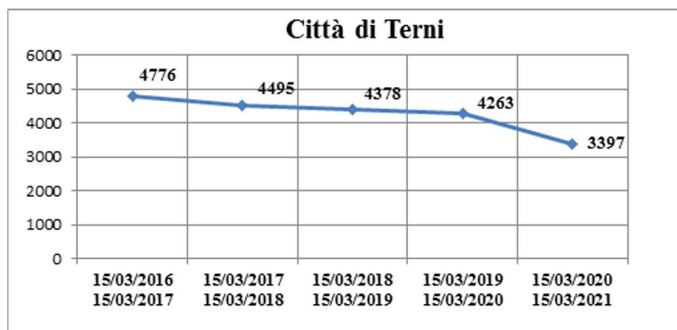

Reati denunciati