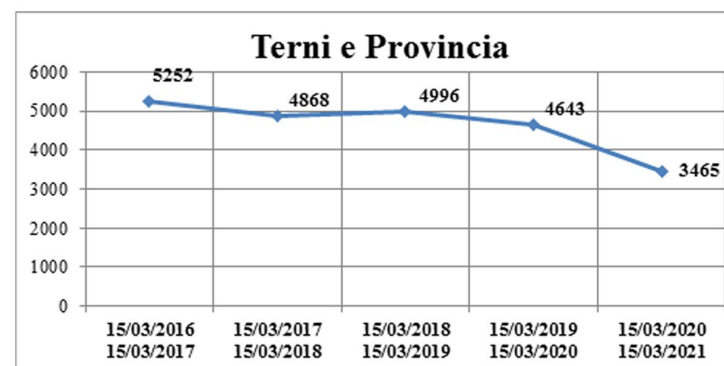

Reati contro il Patrimonio