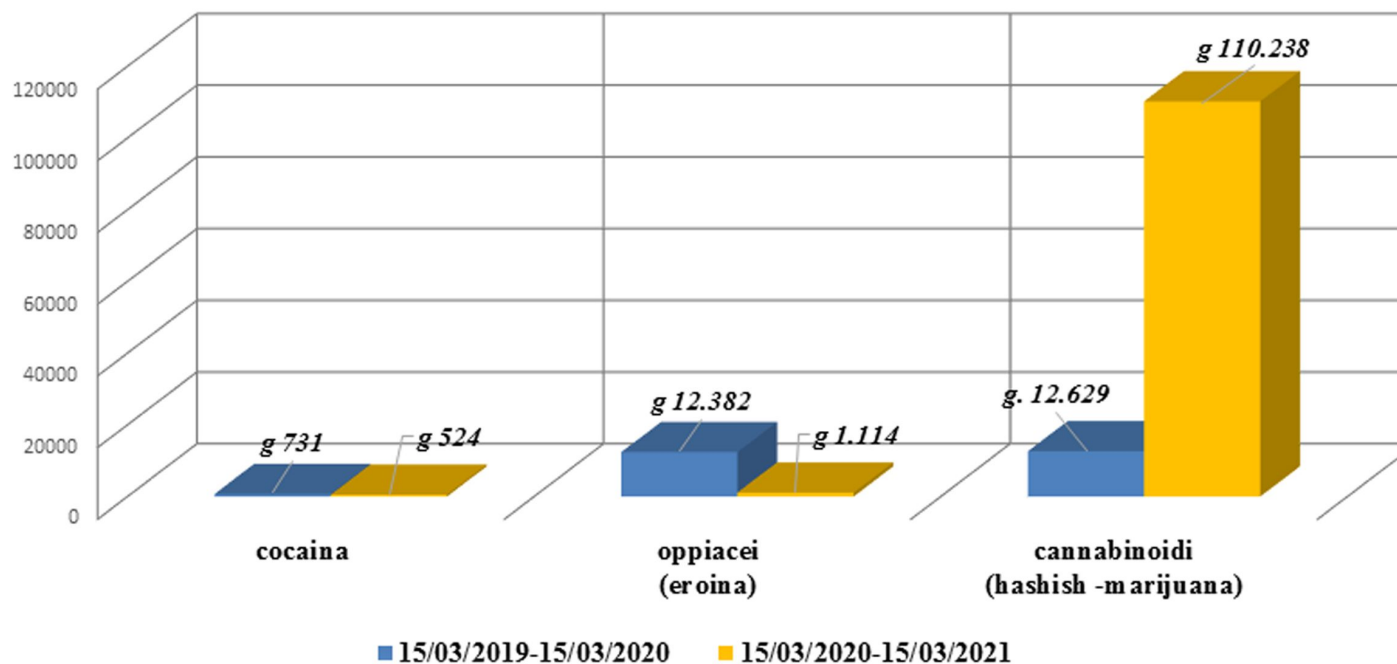

(Dati relativi alle persone deferite all'A.G. riferiti a tutte le Forze di Polizia)

Misure di prevenzione

Contrasto alla diffusione delle sostanze stupefacenti Città di Terni

Sostanza stupefacente sequestrata