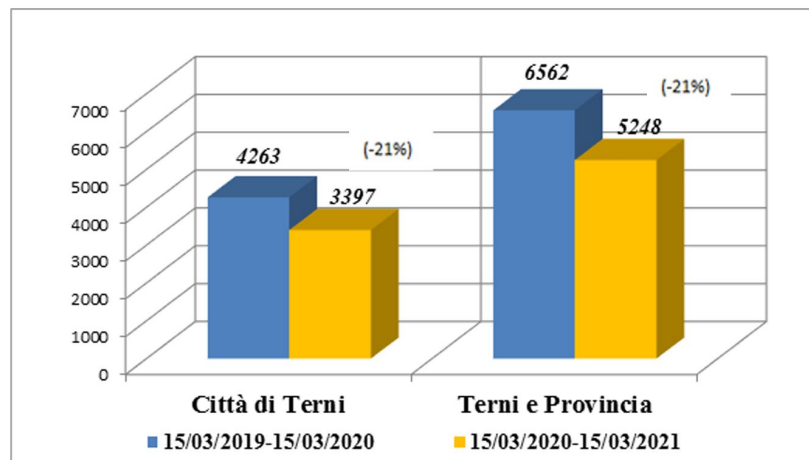

Reati denunciati