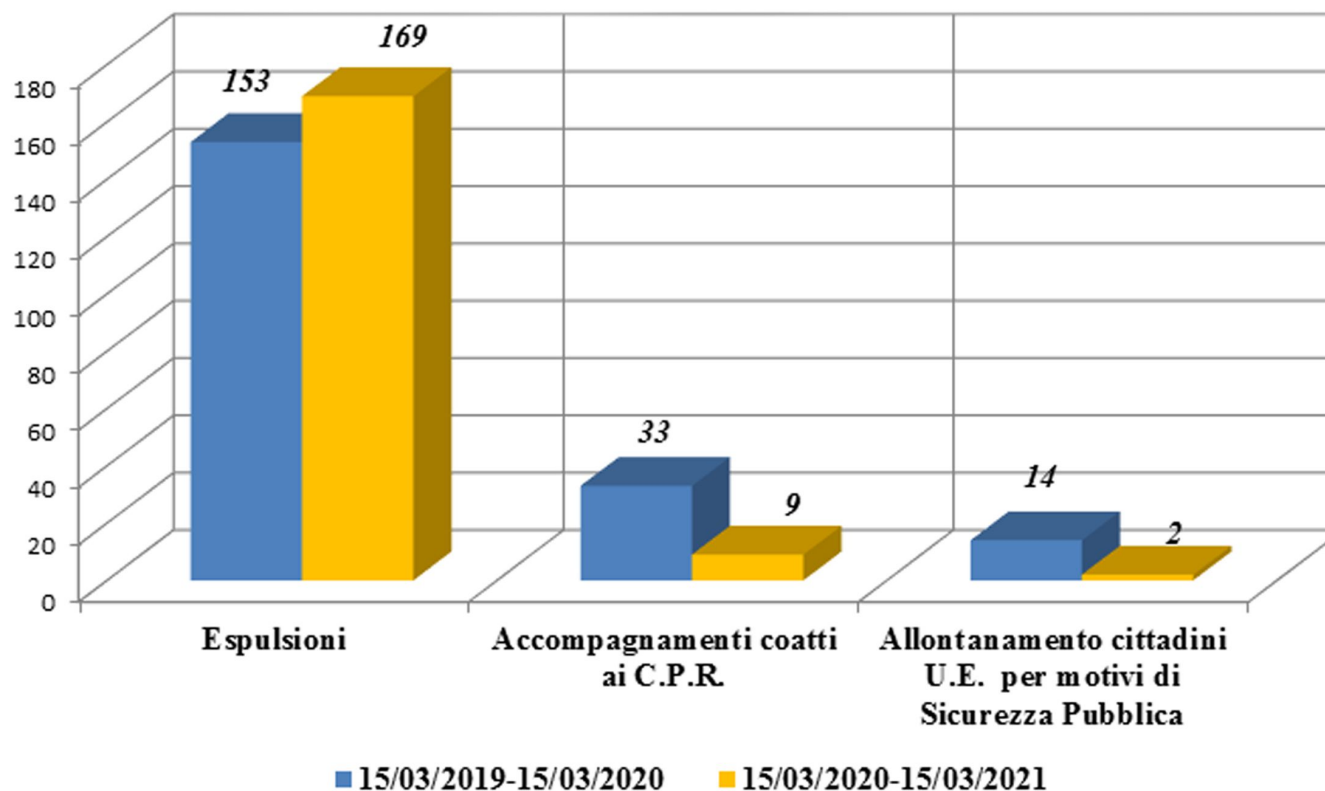

Attività Ufficio Immigrazione Espulsioni – Allontanamenti