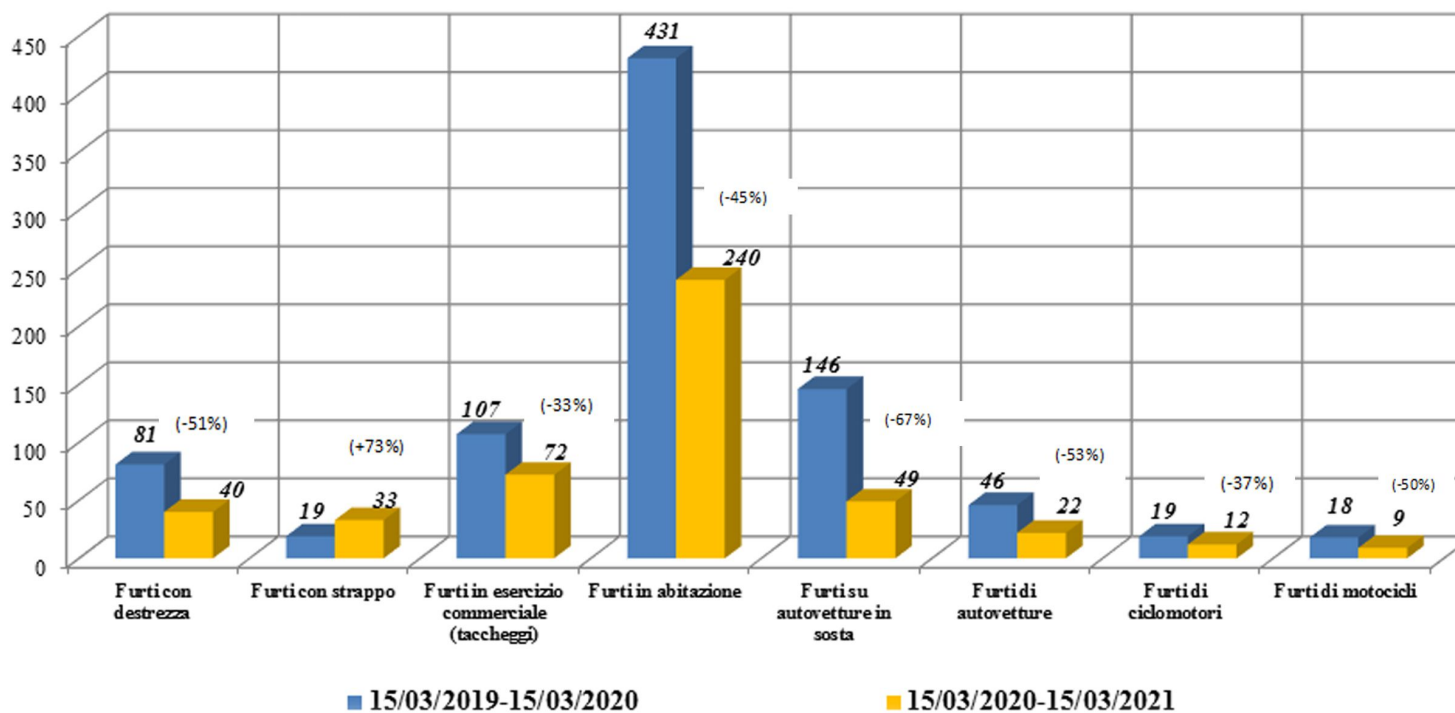

Persone deferite all'Autorità Giudiziaria

Reati denunciati

Reati contro il Patrimonio

Furti

Furti città di Terni

Furti Terni e Provincia

Reati contro il Patrimonio

Violenza di Genere

(Dati relativi alle persone deferite all'A.G. riferiti a tutte le Forze di Polizia)

Misure di prevenzione

Contrasto alla diffusione delle sostanze stupefacenti Città di Terni

Sostanza stupefacente sequestrata