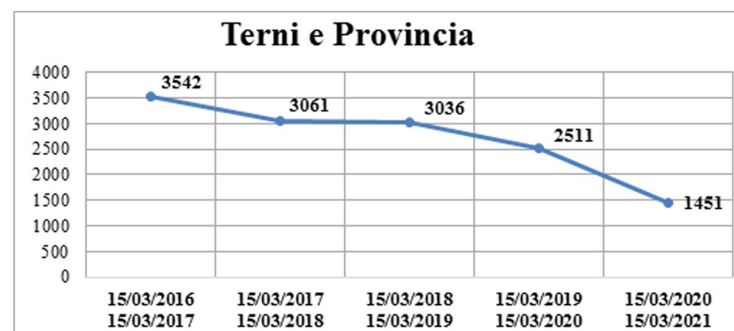

Persone deferite all'Autorità Giudiziaria

Reati denunciati

Reati contro il Patrimonio

Furti

Furti città di Terni

Furti Terni e Provincia

Reati contro il Patrimonio

Violenza di Genere