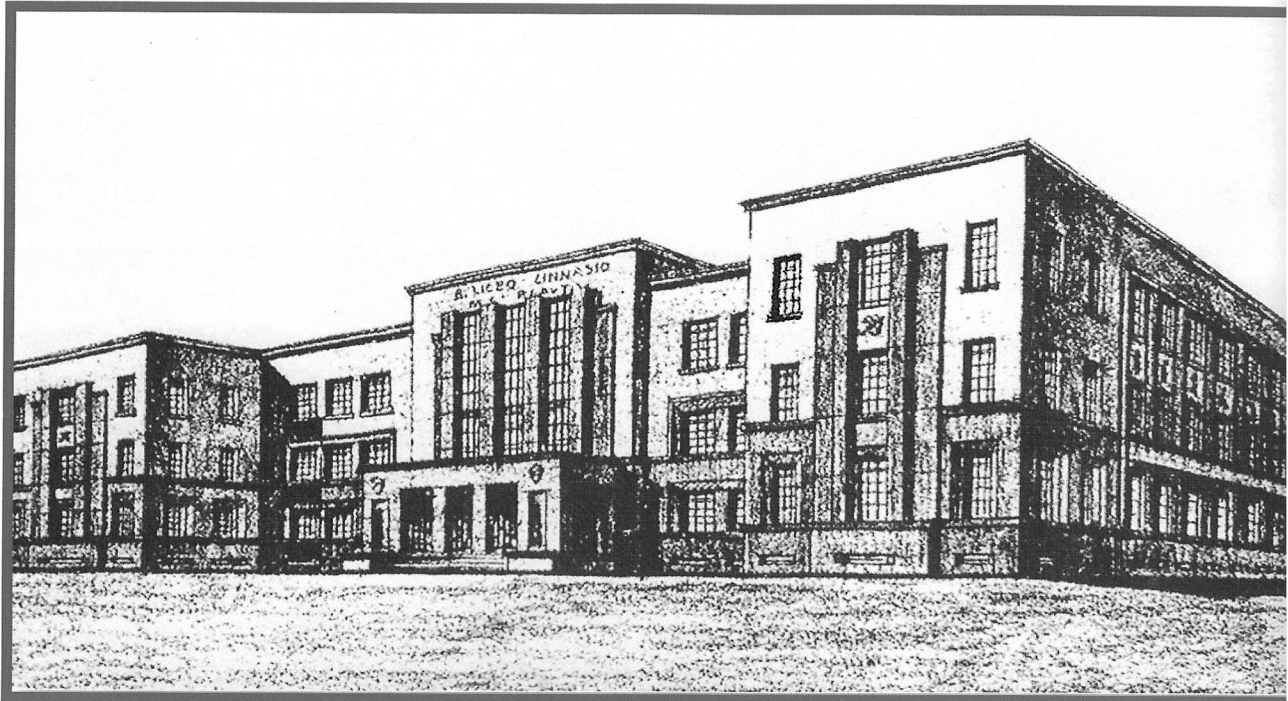

Istituto Tecnico
(1933-1935)

PROGETTO DEL 1933

Ministro
FRANCESCO ERCOLE
Governo Mussolini

L'INAUGURAZIONE NEL 28 OTTOBRE 1936

**Ministro
CESARE MARIA DE VECCHI
Governo Mussolini**

LICEO
GINNASIO
STATALE
G.C.TACITO
TERNI